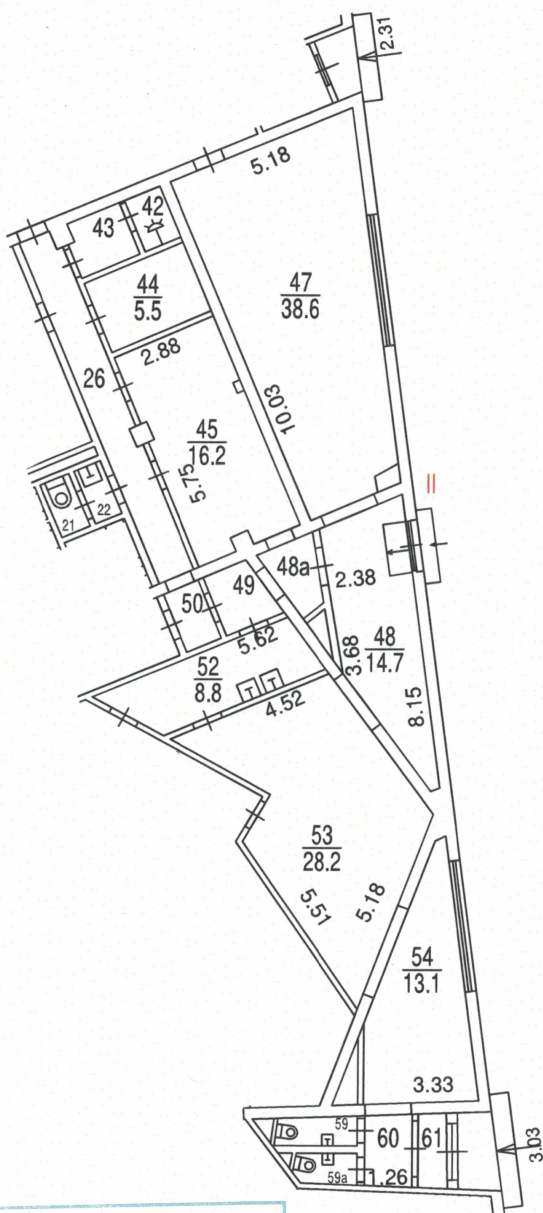

ПОЭТАЖНЫЙ ПЛАН

по адресу: Российская Федерация, город Москва,
наименование (субъект, город, округ, улица и т.п.)
внутригородская территория
наименование (субъект, город, округ, улица и т.п.)
муниципальный округ Басманный
наименование (субъект, город, округ, улица и т.п.)
Бауманская улица
наименование (субъект, город, округ, улица и т.п.)

домовл. (вл.) --- дом 32
нужное подчеркнуть
корпус --- строение (сооружение) 1
нужное подчеркнуть
на часть 1 этажа помещ. (квартира) II
квартал № 1077 Центральный АО г.Москвы

1 ЭТАЖ

№8 Второе территориальное управление
ГБУ МосгорБТИ

Масштаб 1:200

Поэтажный план составлен по состоянию на
" 5 " сентября 2022 г.
П/план снял Гусева С.Н.
Проверил Молчанова Н.Н.
" 5 " декабря 2022 г.